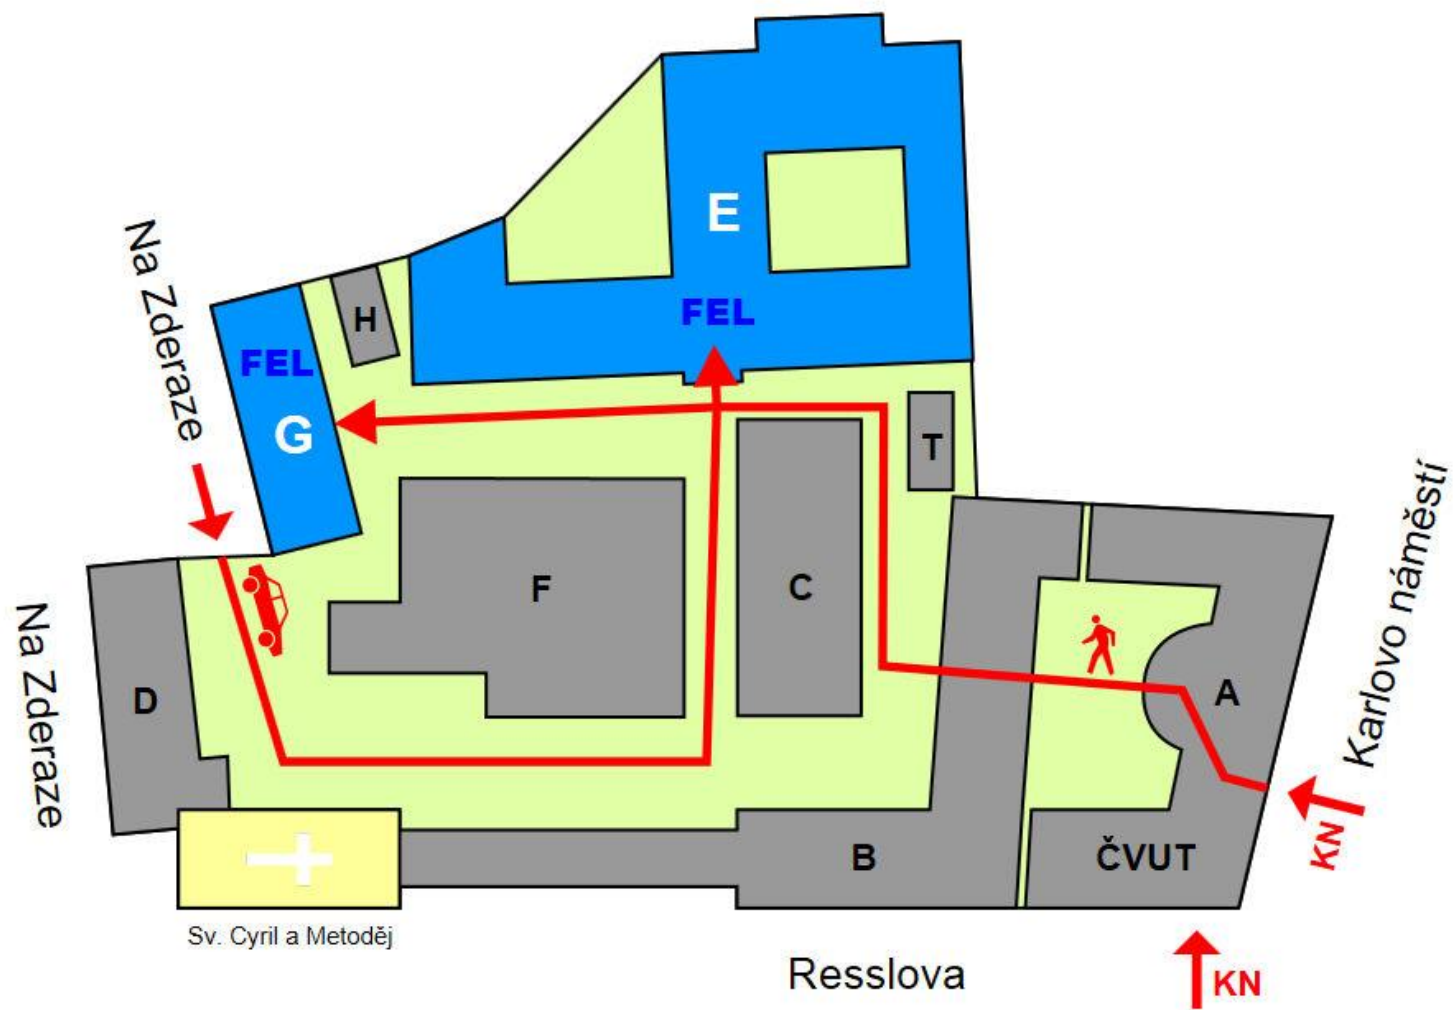

Orientace po fakultě v Dejvicích

Orientace po fakultě na Karlově náměstí

Přednáškové místnosti během I. turnusu

Pondělí: T2:D3-309

Úterý: T2:D3-309

Středa: T2:C3-132

Čtvrtek: T2:D3-309

Pátek: T2:C3-132