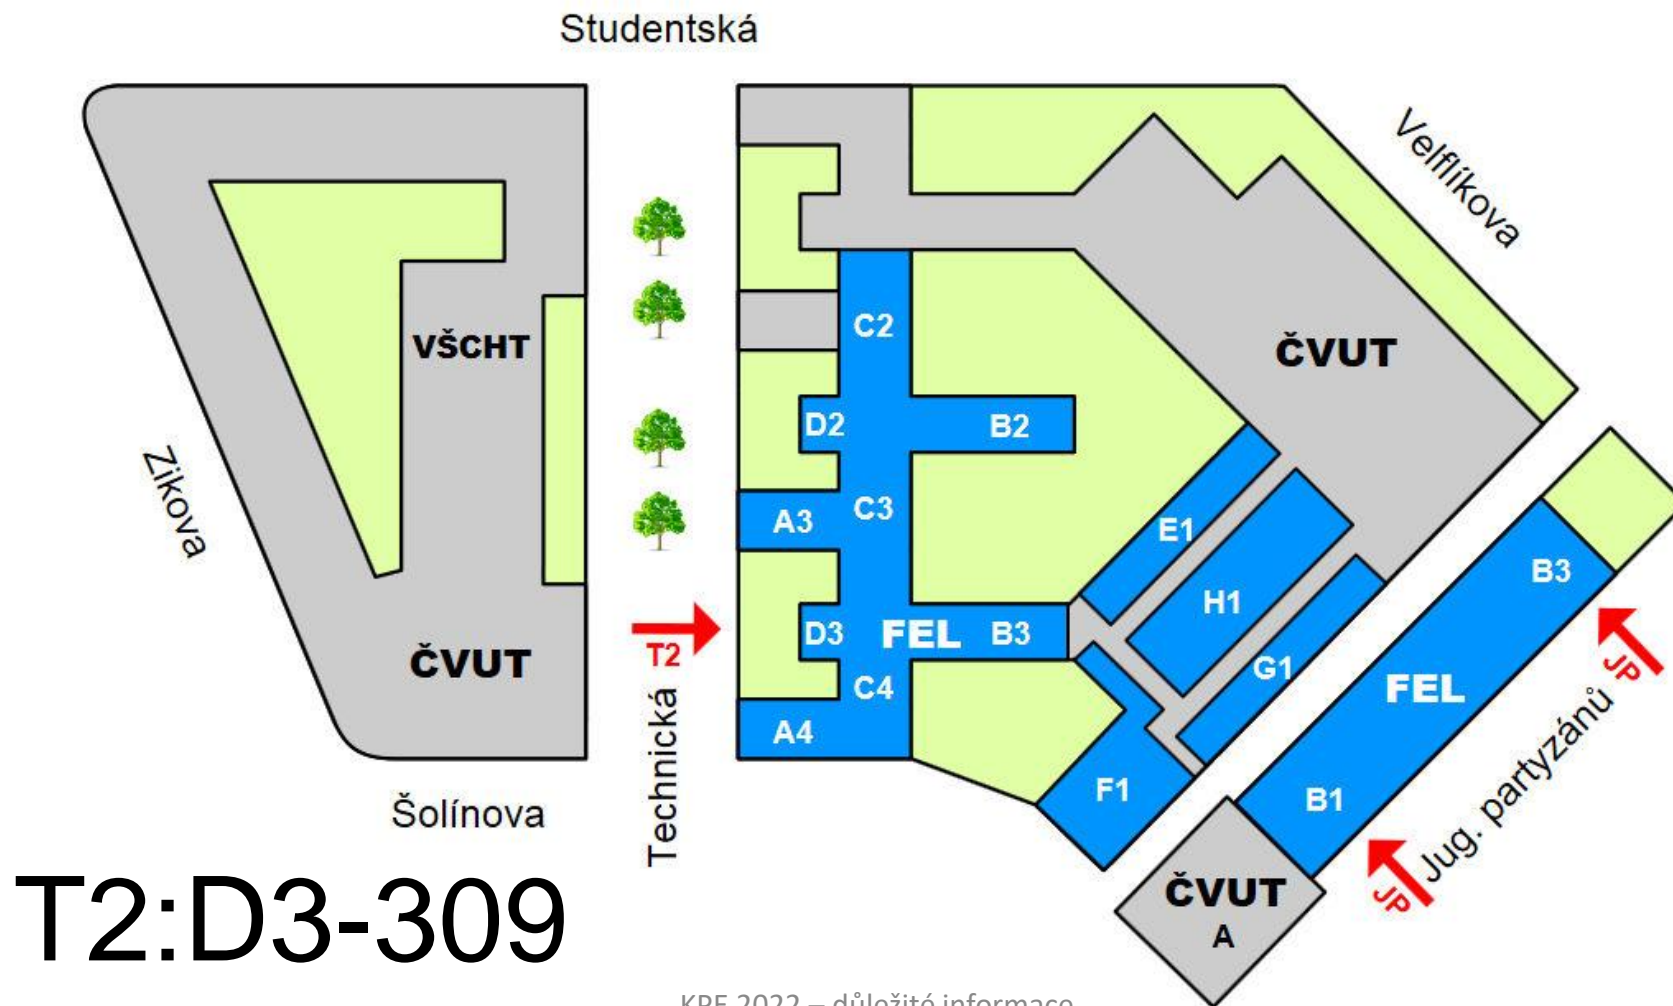

Orientace po fakultě v Dejvicích

Orientace po fakultě na Karlově náměstí

Přednáškové místnosti během I. turnusu

Pondělí: T2:D3-309

Úterý: T2:D3-309

Středa: T2:C3-132

Čtvrtek: T2:D3-309

Pátek: T2:C3-132