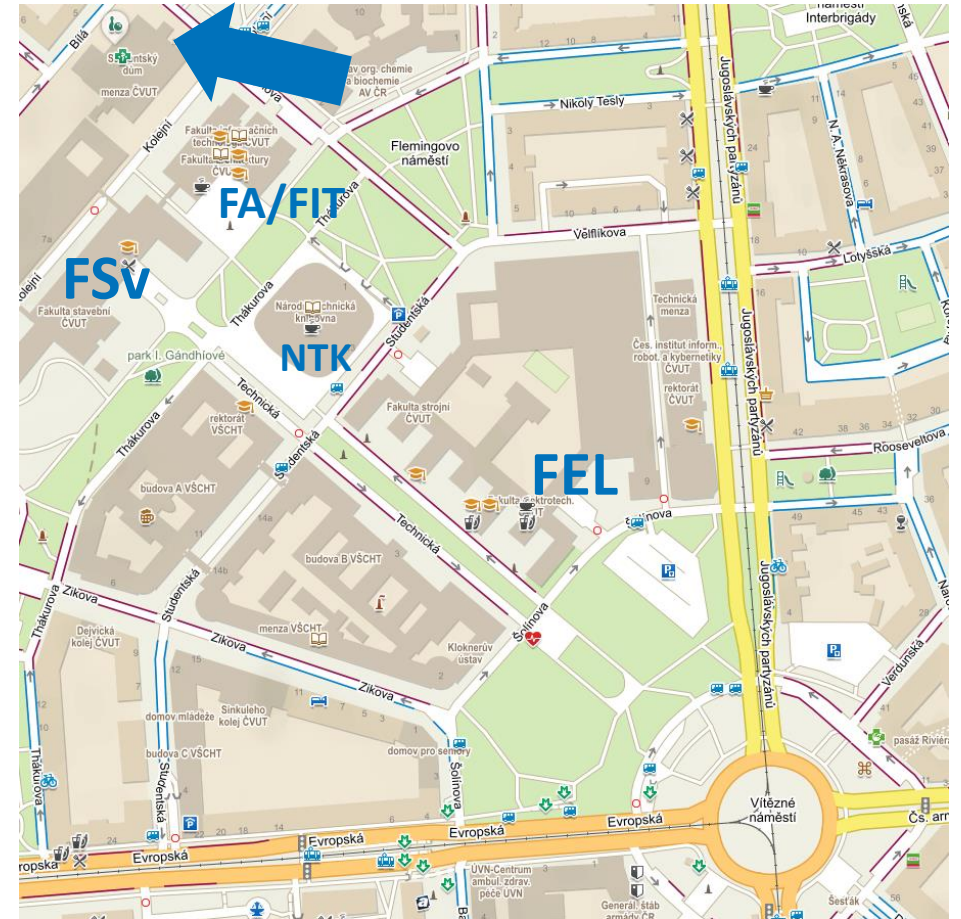

Vydavatelství průkazů ČVUT

Bechyňova 3, Praha 6

Pondělí – pátek:

9:00 – 11:30

12:30 – 15:00

Průkazy ISIC s licenci na rok 2023 lze vyhotovit až od 1. září, nyní se vydávají ISIC s licenci na rok 2022 (nutno licenci prodloužit).

[Možnost rezervace termínu](#)