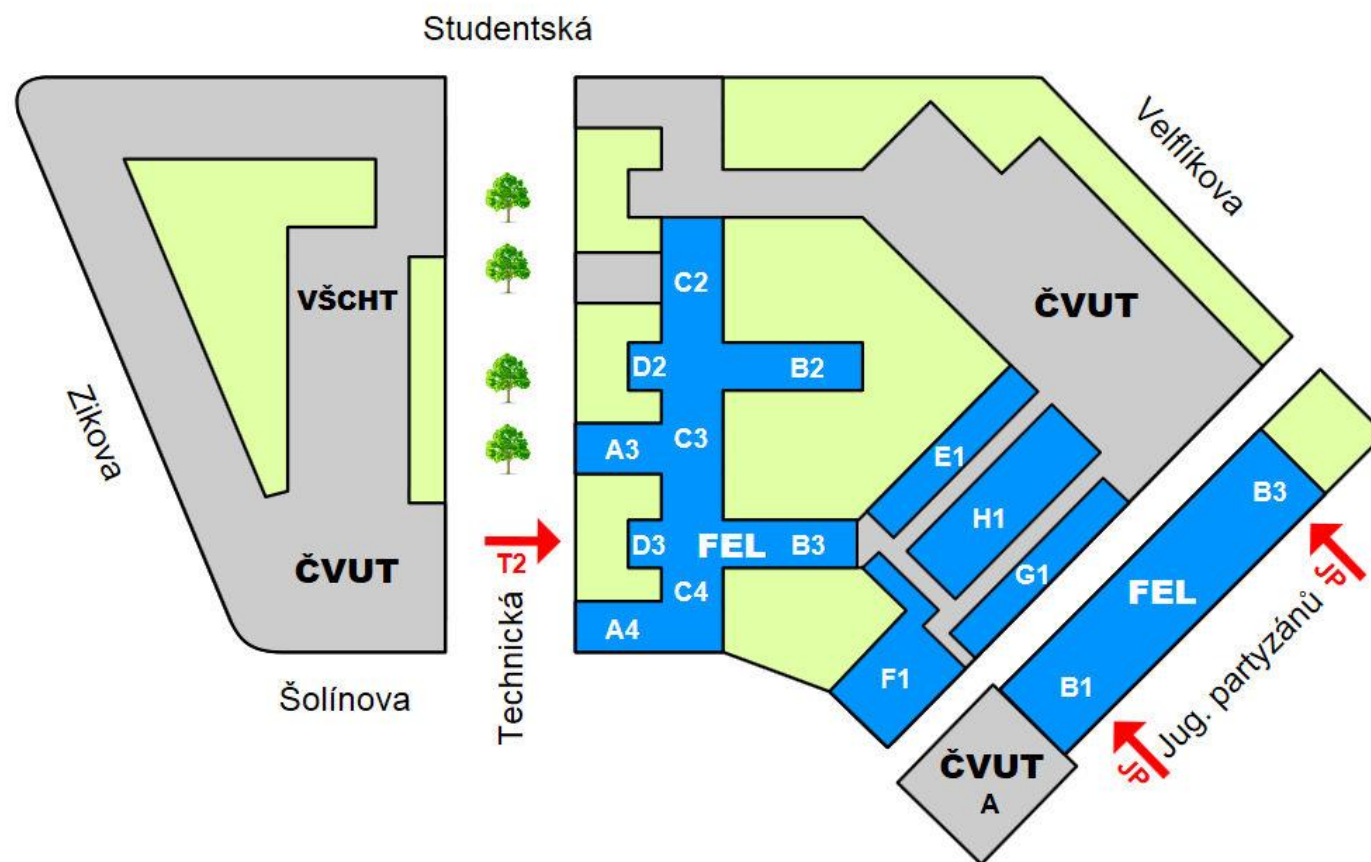

Orientace po fakultě v Dejvicích

Orientace po fakultě na Karlově náměstí

Přednáškové místnosti během I. turnusu

Pondělí: T2:D3-309

Úterý: T2:D3-309

Středa: T2:C3-132

Čtvrtek: T2:D3-309

Pátek: T2:C3-132